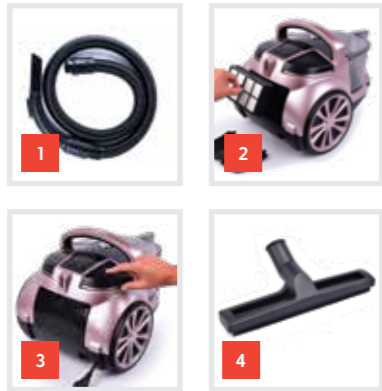

1. 1 Dayanıklı elastik hortum
2. 2 HEPA 12 filtre
3. 3 Otomatik kablo sarıcı
4. 4 Sert zemin fırçası

RENK SEÇENEKLERİ

■ SET12310