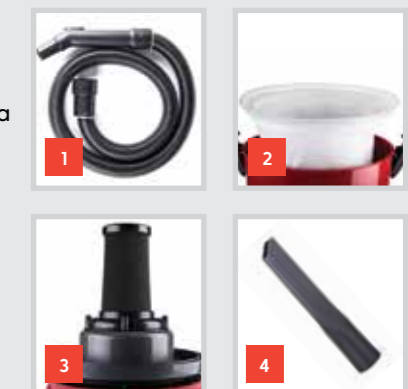

RENK SEÇENEKLERİ

■ SET13161 | ■ SET13162

1 COMFORT BRUSH

TÜRK MALI

Uzay

ISLAK & KURU ELEKTRİKLİ SÜPÜRGE

2800 W
Motor by-pass sistemi
Özel bez filtre
7 litre kapasiteli kağıt torba
Plastik uzatma boruları
Pedallı süpürge ucu
Dar uçlu boru
Motor koruyucu
şamandıra filtre
Kordon sarma yeri
360° hareket kabiliyeti
Alt gövde su kapasitesi
12 litre