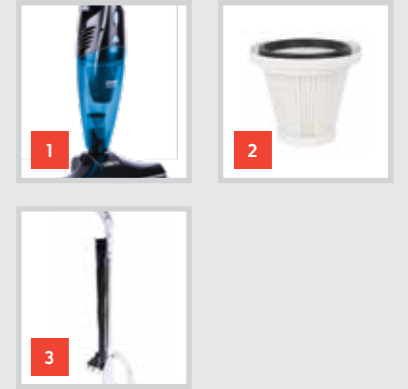

Zorro

ELEKTRİKLİ SÜPÜRGE

600 W
6 m kablo uzunluğu
Yıkabilir HEPA filtre
Yıkabilir bez filtre
Dar uçlu boru
0.5 litre kapasiteli
şeffaf toz haznesi
Uzatma borusu
Süpürme başlığı
Ergonomik şık dizayn

1. 1 Şeffaf toz haznesi
2. 2 Yıkabilir HEPA filtre
3. 3 Kablo sarma mandalları