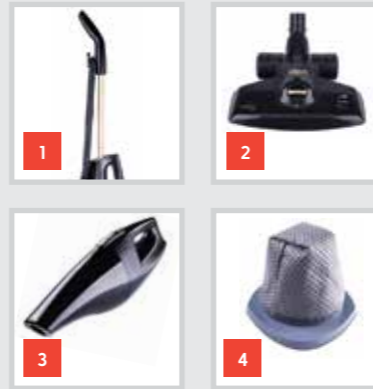

RENK SEÇENEKLERİ

■ SET13013 | ■ SET13014 | ■ SET13015

TÜRK MALI

Safran Pro

ELEKTRİKLİ SÜPÜRGE

800 W
Torbasız kullanım
6 m kablo uzunluğu
Oynar başlıklı Comfort
Brush
Dar uçlu boru
Yıkabilir filtre
1 litre kapasiteli toz haznesi
Kablo sarma mandalları
Hem el hem yer süpürgesi
olarak kullanabilme imkânı