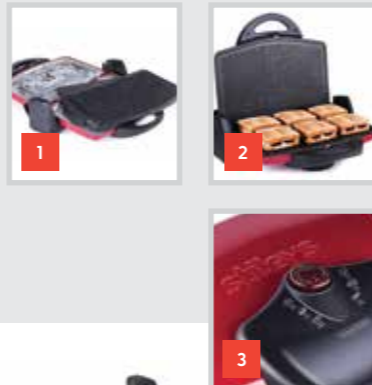

1. Çıkarılabilir ve yapışmaz granit görünümlü PTFE plakalar
2. 6 adet tost kapasitesi
3. 5 kademeli ısı ayarı

RENK SEÇENEKLERİ

- SGH23081 | SGH23080

Tost X Inox

IZGARA VE TOST MAKİNESİ

2000 W

Çıkarılabilir yapışmaz granit görünümlü PTFE plakalar

6 adet tost kapasitesi

180° açılabilir (ızgara için ideal)

Dik konumda muhafaza edilebilme imkanı