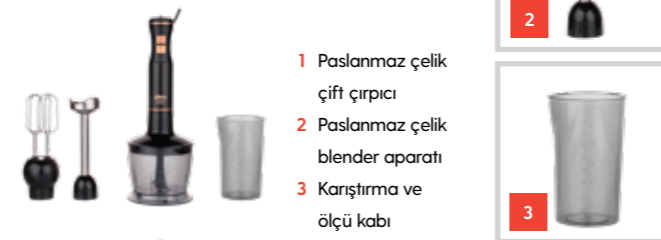

SGH22170 | SGH22171

1500
WATT1500
WATTTÜRK
MALI

Kendo Plus

TÜRK
MALI

Kendo Plus

EL BLENDER SETİ

- 1500 W DC Motor
- 2 farklı hız
- Turbo hız fonksiyonu
- 500 ml parçalayıcı hazne
- Paslanmaz çelik blender aparatı
- Paslanmaz çelik çift çırpıcı
- Karıştırma ve ölçü kabı