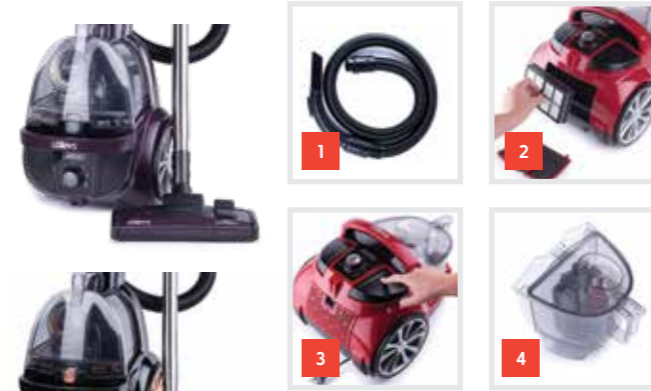

- 1 Dayanıklı elastik hortum
- 2 HEPA 12 filtre
- 3 Otomatik kablo sarıcı
- 4 Sert zemin fırçası

RENK SEÇENEKLERİ

■ SET12310

TÜRK
MALI

Spektron

TOZ TORBASIZ ELEKTRIKLI SÜPÜRGE

- 700 W
- Toz torbasız
- HEPA 12 filtre
- Düşük ses seviyesi
- Şeffaf toz haznesi - 2 litre
- Emiş gücü ayarı
- 9 m erişim alanı
- 6 m kablo uzunluğu
- Özel elastik hortum
- Dar uçlu boru ve küçük fırça
- Paslanmaz çelik teleskobik boru
- Otomatik kablo sarıcı