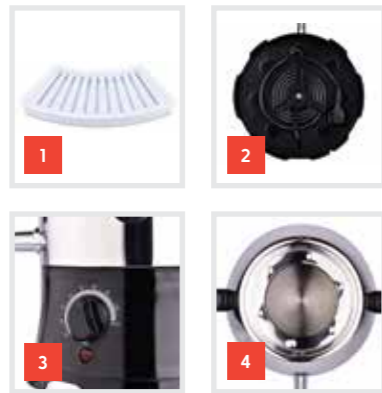

1. 1 Zemine su damlamasını önleyen su tepsi
2. 2 Kablo sarma yuvası
3. 3 Isı ayar düğmesi
4. 4 Paslanmayı önleyen gizli rezistans

RENK SEÇENEKLERİ

■ SIH33050