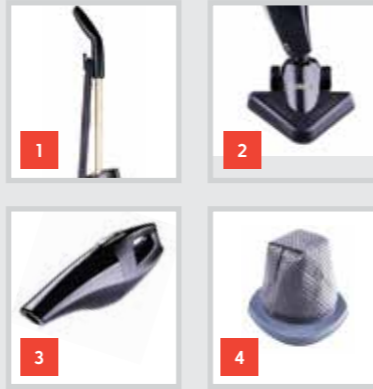

- 1 Yüksek verimli pedallı fırça
- 2 HEPA 12 filtre
- 3 Çek&Bırak otomatik kablo sarıcı
- 4 Açma/Kapama ve hız ayar düğmesi

RENK SEÇENEKLERİ

SET10110 | SET10111

TÜRK MALI

Safran

ELEKTRİKLİ SÜPÜRGE

800 W
Torbasız kullanım
6 m kablo uzunluğu
Oynar başlıklı
üçgen süpürge ucu
Dar uçlu boru
Sert zemin fırçası
Yıkabilir filtre
1 litre kapasiteli toz haznesi
Kablo sarma mandalları
Hem el hem yer süpürgesi
olarak kullanabilme imkânı