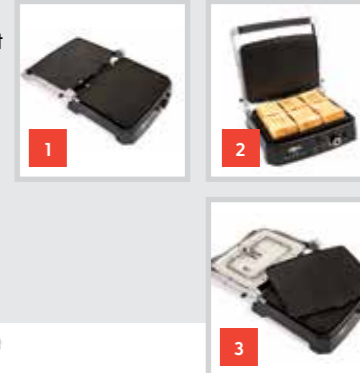

Tost X Inox

IZGARA VE TOST MAKİNESİ

2000 W

Çıkarılabilir yapışmaz granit görünümlü PTFE plakalar

6 adet tost kapasitesi

180° açılabilir (ızgara için ideal)

Dik konumda muhafaza edilebilme imkanı

- 180° açılabilir üst gövde (Izgara için ideal)
- 6 adet tost kapasitesi
- Çıkarılabilir yapışmaz granit görünümlü PTFE plakalar