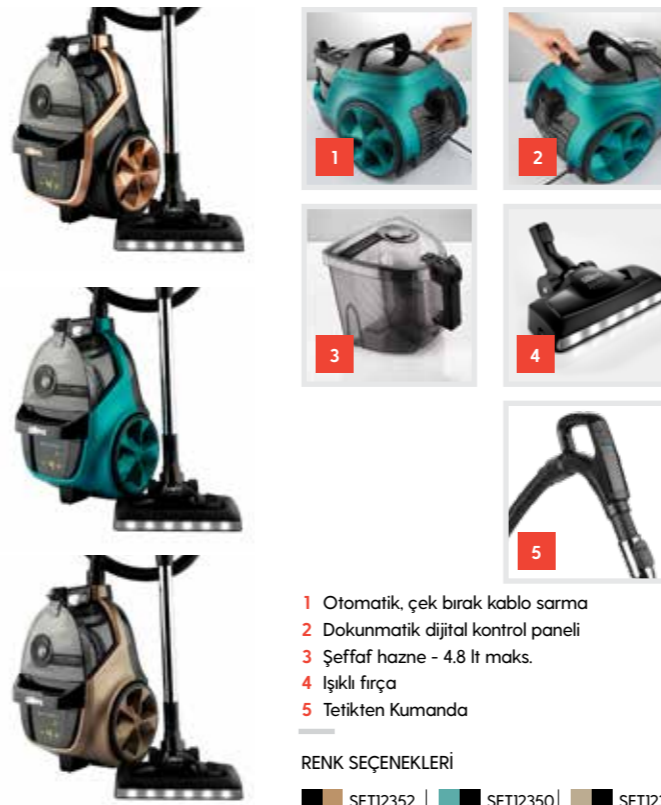

EYE BRUSH

ULTRA SESSİZ

HEPA FİLTRE

12 m

800
WATTTÜRK
MALI

Maxtron Premium

TOZ TORBASIZ ELEKTRIKLI SÜPÜRGE

- 800 W
- Toz torbasız
- Hepa filtre
- Motor koruyucu filtre teknolojisi
- Işıklı fırça
- Düşük ses seviyesi
- Tetikten kumanda
- Turbo fırça
- Şık ve ergonomik tutma sapı
- Tek elle pratik kullanım
- Kontrollü emiş kapağı
- 9 m kablo uzunluğu
- 12 m erişim alanı
- Şeffaf toz haznesi - 4.8 litre maks.
- Emiş gücü ayarı
- Otomatik, çek bırak kablo sarma
- Özel elastik hortum
- Dar uçlu boru ve küçük fırça
- Paslanmaz çelik teleskobik boru