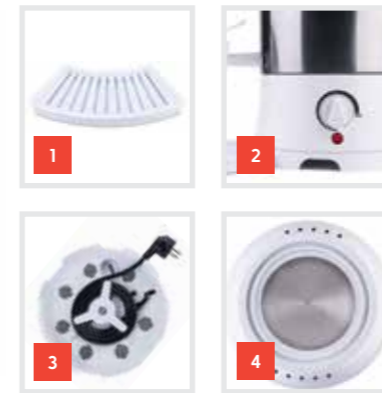

1. 1 Zemine su damlamasını önleyen su tepsi
2. 2 Isı ayar düğmesi
3. 3 Kablo sarma yuvası
4. 4 Paslanmayı önleyen gizli rezistans

RENK SEÇENEKLERİ

■ SIH33010 | ■ SIH33011